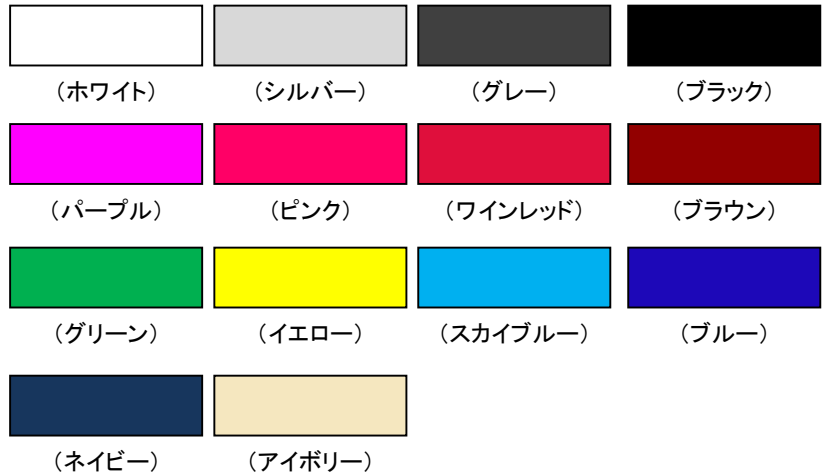

# Top

	 (メタル)	<b>商品 NO.001 &gt;&gt;&gt; Short</b> <b>メタル ¥1,450</b> [素材] アルミニウム(メッキ処理) [サイズ] 先 10mm 底 15mm 長 50mm [重] 約 10g
	 (コンビ/ブラック)	<b>商品 NO.002 &gt;&gt;&gt; Short</b> <b>コンビ/ブラック ¥1,700</b> [素材] アルミニウム(メッキ処理/アルマイト加工) [サイズ] 先 10mm 底 15mm 長 50mm [重] 約 10g
	 (コンビ/ホワイト)	<b>商品 NO.003 &gt;&gt;&gt; Short</b> <b>コンビ/ホワイト ¥1,700</b> [素材] アルミニウム(メッキ処理/アルマイト加工) [サイズ] 先 10mm 底 15mm 長 50mm [重] 約 10g
	 (メタル)	<b>商品 NO.004 &gt;&gt;&gt; Long</b> <b>メタル ¥1,500</b> [素材] アルミニウム(メッキ処理) [サイズ] 先 10mm 底 15mm 長 90mm [重] 約 18g
	 (コンビ/ブラック)	<b>商品 NO.005 &gt;&gt;&gt; Long</b> <b>コンビ/ブラック ¥1,750</b> [素材] アルミニウム(メッキ処理) [サイズ] 先 10mm 底 15mm 長 90mm [重] 約 18g
	 (コンビ/ホワイト)	<b>商品 NO.006 &gt;&gt;&gt; Long</b> <b>コンビ/ホワイト ¥1,750</b> [素材] アルミニウム(メッキ処理/アルマイト加工) [サイズ] 先 10mm 底 15mm 長 90mm [重] 約 18g

# Middle

	 (ホワイト)	 (シルバー)	 (グレー)	 (ブラック)
	 (パープル)	 (ピンク)	 (ワインレッド)	 (ブラウン)
	 (グリーン)	 (イエロー)	 (スカイブルー)	 (ブルー)
	 (ネイビー)	 (アイボリー)		

商品 NO.007 >>> M-size ¥14,500

[色] ホワイト/シルバー/グレー/ブラック/パープル/ピンク/ワインレッド/ブラウン/グリーン/イエロー/スカイブルー/ブルー/  
ネイビー/アイボリー (全 14 色)

[骨数] 16 本

[親骨/受骨] カーボン

[生地] ポリエステル

[サイズ] 親骨長 550mm 直径 100mm [重さ] 約 325g

商品 NO.008 >>> L-size ¥15,000

[色] ホワイト/シルバー/グレー/ブラック/パープル/ピンク/ワインレッド/ブラウン/グリーン/イエロー/スカイブルー/ブルー/  
ネイビー/アイボリー (全 14 色)

[骨数] 16 本

[親骨/受骨] カーボン